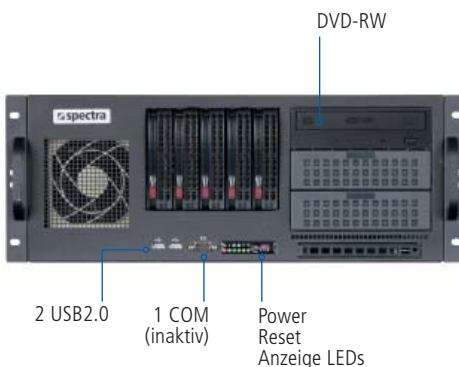

SPECTRA-SECURACK 4H86 C422 40B

19"-4HE-WORKSTATION-PC MIT 8. GENERATION CASCADE LAKE W CPU UND WINDOWS® 10 IOT ENTERPRISE

MECHANIK & UMGEBUNGSBEDINGUNGEN

Gehäuse	- 19"-4HE-Gehäuse aus Stahlblech - geeignet für 7 PCIe-Einsteckkarten mit voller Bauhöhe und voller Länge - Wechselrahmen für 5 x 3.5" - Festplatten (optional 2.5"), von vorne zugänglich - Einbauschaft für 3 x 5.25" - Laufwerke, von vorne zugänglich - 1 x 90 mm Hot-Swap-Lüfter (Front), 2 x 80 mm Hot-Swap-Lüfter (Rückseite) - Bedienung: 1 x Power, 1 x Reset, 2 x USB2.0, COM-Port (inaktiv) - LED-Anzeige: Power, HDD, LAN, Lüfter - Farbe: schwarz
Maße (BxHxT)	482 x 178 x 521 mm
Gewicht	ca. 25 kg
Netzteil	668 Watt, ATX Server-Netzteil, 80plus Platinum - Eingang: 90 - 264 VAC, 47 - 63 Hz - Ausgang (max.): 15A@3,3V 20A@5V, 54A@12V, 0,1A@-12V, 2A@5Vsb, 1 x 80 mm kugelgelagerte Lüfter - MTBF: >200.000 h @ 35° C - Wirkungsgrad: 92% - Zertifikate: EN60950-1/EN62368-1, UL, CSA, CE, CB, FCC, CCC
Temperaturen	Betriebstemperatur: 0°C bis +50°C Relative Luftfeuchtigkeit: 5% bis 90%, nicht kondensierend
Betriebssystem	Microsoft® Windows® 10 IoT Enterprise 2019 LTSC (PKEA), 64-Bit deutsch, inkl. USB-Recovery-Stick und Acronis True Image
Gewährleistung	24 Monate
Zertifizierung	CE, EN 60950, EN 61000-6-2

ANSICHT VORDERSEITE